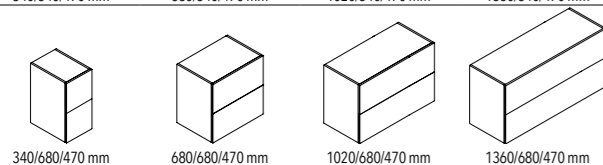

KASTEN

KASTEN 470 MM DIEP

LADE
2 x H 170 mm