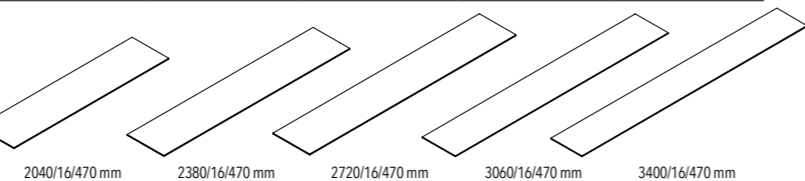

BLADEN

TOPBLADEN 470 MM