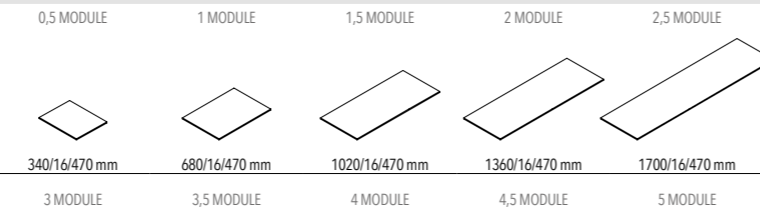

BLADEN

TOPBLADEN 470 MM