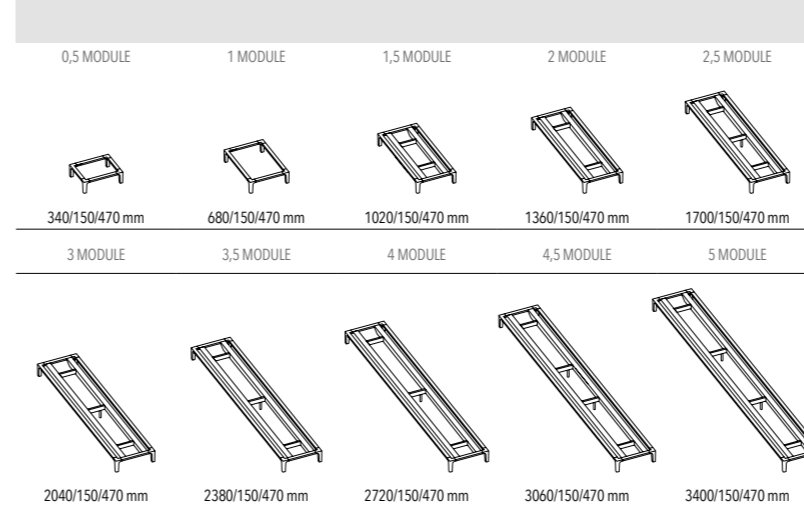

KASTEN

KASTEN 470 MM DIEP

LADE
2 x H 170 mm

LADE
4 x H 170 mm

LADE
3 x H 226 mm

DEUREN

GLASDEUREN
kan ook met helder glas

OPEN VAKKEN

ALU KADER

HANGKASTEN 300 MM

KLEPDEUR

OPEN VAK

DEUR

GLASDEUR
kan ook met helder glas

ALU KADER

Worden geleverd met ophangstelsysteem voor bevestiging tegen de wand.
Kasten 300 leverbaar in eik, vintage eik en poederlak, open vak niet leverbaar in vintage eik.

BLADEN

TOPBLADEN 470 MM

TOP- EN ONDERBLADEN HANGKAST 300 MM

ONDERSTEL

CAS AUDIO

CAS AUDIO 470 MM

BOEKENPLANK

Plank leverbaar in eik, niet leverbaar in vintage eik en gepoederlakt mdf. T-plank leverbaar in eik en gepoederlakt mdf, niet leverbaar in vintage eik.

TAFELS

CAS AUDIO TOEBEHOREN

HOOR HET VERSCHIL MET ONZE SLIMME MEDIA-OPLOSSINGEN