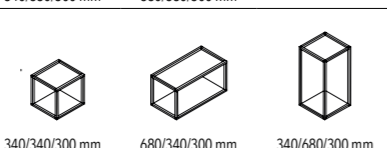

Worden geleverd met ophangstelsysteem voor bevestiging tegen de wand.
Kasten 300 leverbaar in eik, vintage eik en poederlak, open vak niet leverbaar in vintage eik.