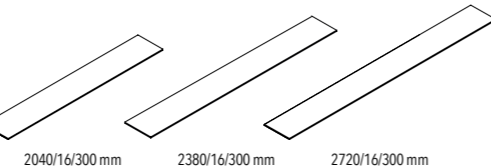

TOP- EN ONDERBLADEN HANGKAST 300 MM