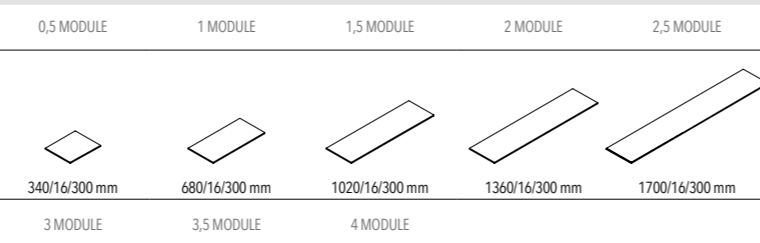

TOP- EN ONDERBLADEN HANGKAST 300 MM