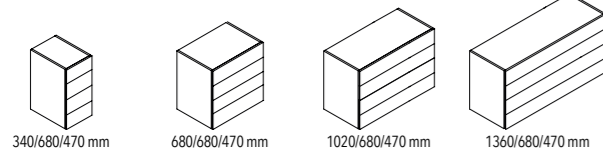

LADE
3 x H 226 mm