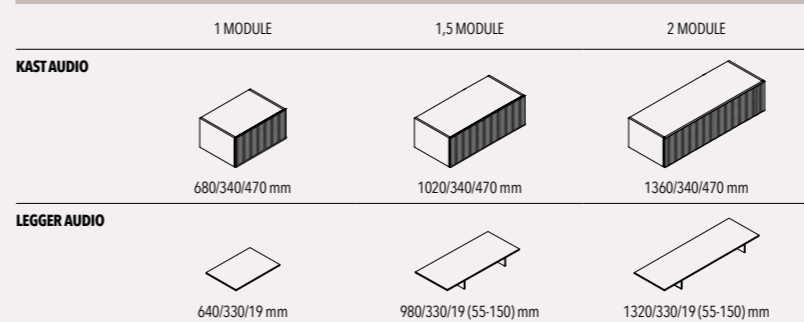

CAS AUDIO

CAS AUDIO 470 MM