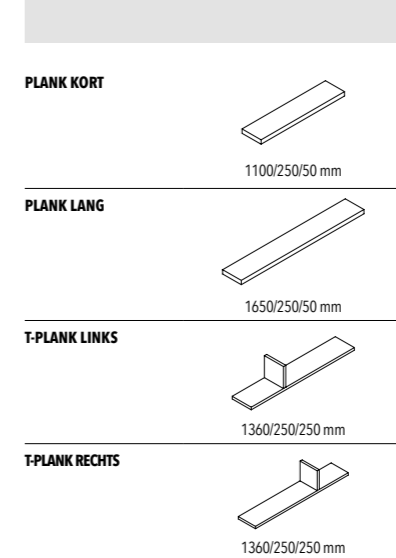

BOEKENPLANK

Plank leverbaar in eik, niet leverbaar in vintage eik en gepoederlakt mdf. T-plank leverbaar in eik en gepoederlakt mdf, niet leverbaar in vintage eik.