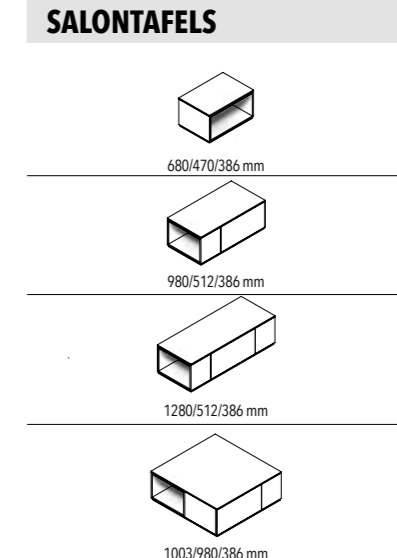

KASTEN

KASTEN 470 MM DIEP

LADE
2 x H 170 mm

LADE
4 x H 170 mm

LADE
3 x H 226 mm

DEUREN

GLASDEUREN
kan ook met helder glas

OPEN VAKKEN

ALU KADER

HANGKASTEN 300 MM

KLEPDEUR

OPEN VAK

DEUR

GLASDEUR
kan ook met helder glas

ALU KADER

Worden geleverd met ophangstelsysteem voor bevestiging tegen de wand.
Kasten 300 leverbaar in eik, vintage eik en poederlak, open vak niet leverbaar in vintage eik.

BLADEN

TOPBLADEN 470 MM

TOP- EN ONDERBLADEN HANGKAST 300 MM

ONDERSTEL

CAS AUDIO

CAS AUDIO 470 MM

BOEKENPLANK

Plank leverbaar in eik, niet leverbaar in vintage eik en gepoederlakt mdf. T-plank leverbaar in eik en gepoederlakt mdf, niet leverbaar in vintage eik.

TAFELS

CAS AUDIO TOEBEHOREN

HOOR HET VERSCHIL MET ONZE SLIMME MEDIA-OPLOSSINGEN