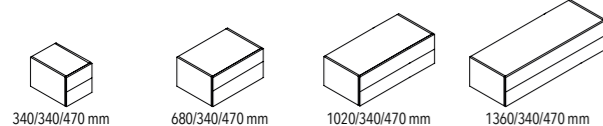

LADE
4 x H 170 mm