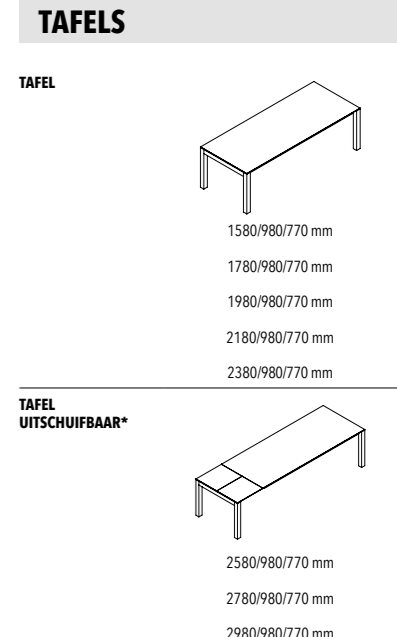

KASTEN

KASTEN 470 MM DIEP

LADE
2 x H 170 mm

LADE
4 x H 170 mm

LADE
3 x H 226 mm

DEUREN

GLASDEUREN
kan ook met helder glas

OPEN VAKKEN

ALU KADER

HANGKASTEN 300 MM

KLEPDEUR

OPEN VAK

DEUR

GLASDEUR
kan ook met helder glas

ALU KADER

Worden geleverd met ophangstelsysteem voor bevestiging tegen de wand.
Kasten 300 leverbaar in eik, vintage eik en poederlak, open vak niet leverbaar in vintage eik.

BLADEN

TOPBLADEN 470 MM

TOP- EN ONDERBLADEN HANGKAST 300 MM

ONDERSTEL

CAS AUDIO

CAS AUDIO 470 MM

BOEKENPLANK

Plank leverbaar in eik, niet leverbaar in vintage eik en gepoederlakt mdf. T-plank leverbaar in eik en gepoederlakt mdf, niet leverbaar in vintage eik.

TAFELS

CAS AUDIO TOEBEHOREN

HOOR HET VERSCHIL MET ONZE SLIMME MEDIA-OPLOSSINGEN