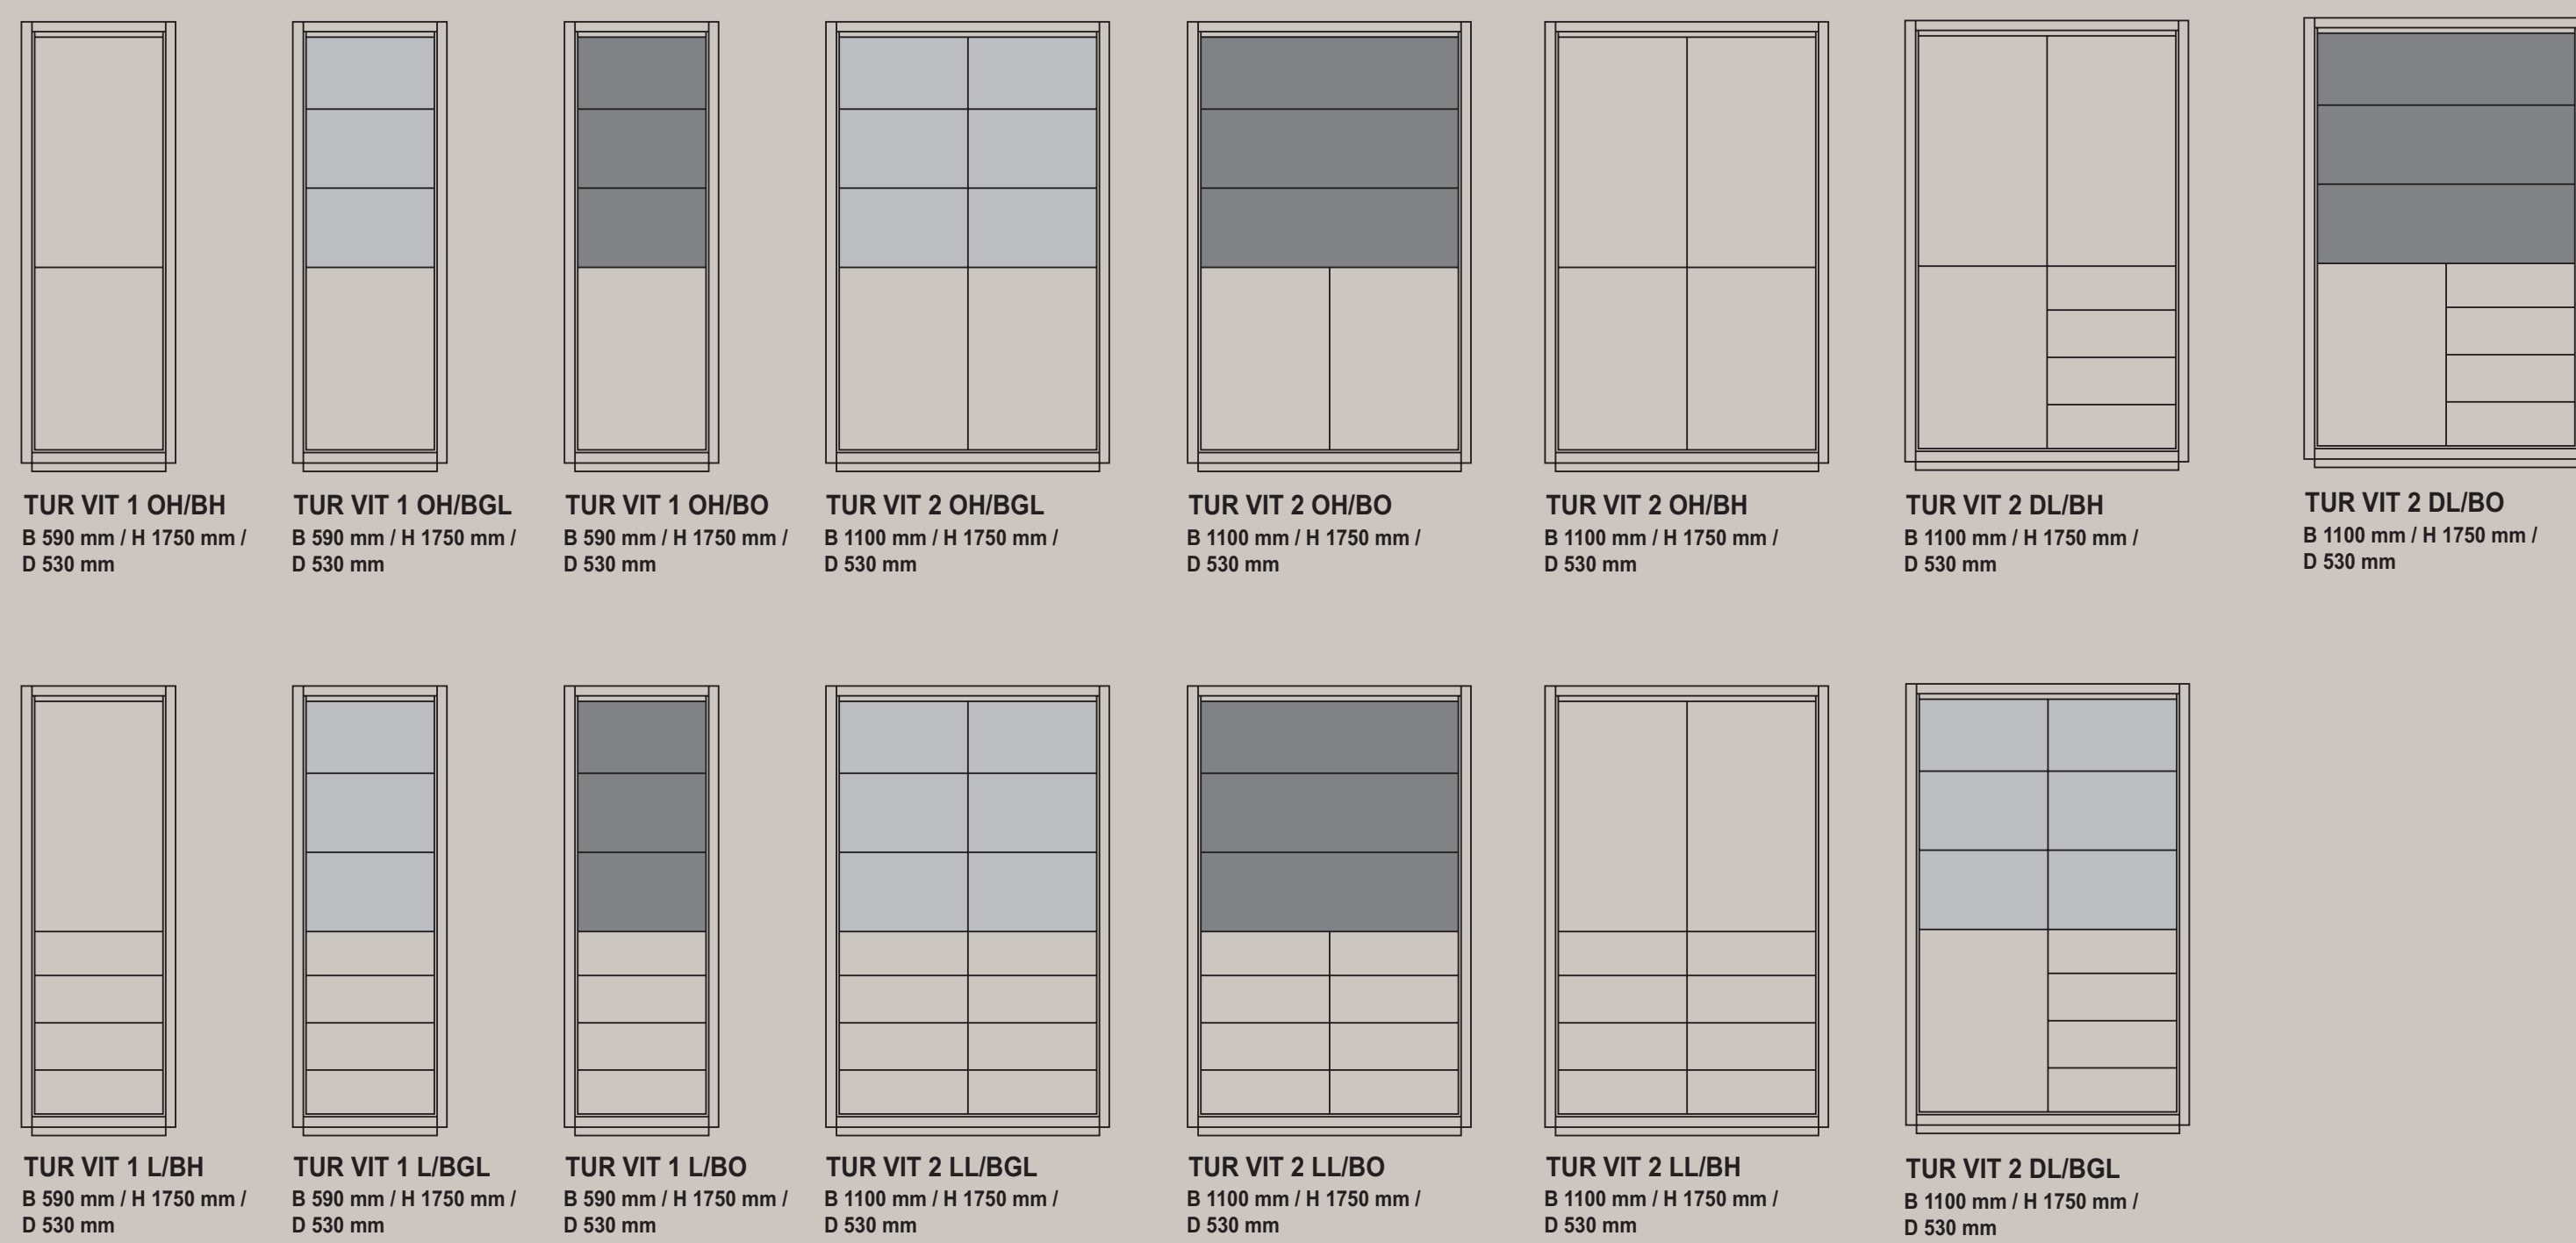

VITRINES

HOOGTE VAN 1100 mm IS OOK MOGELIJK