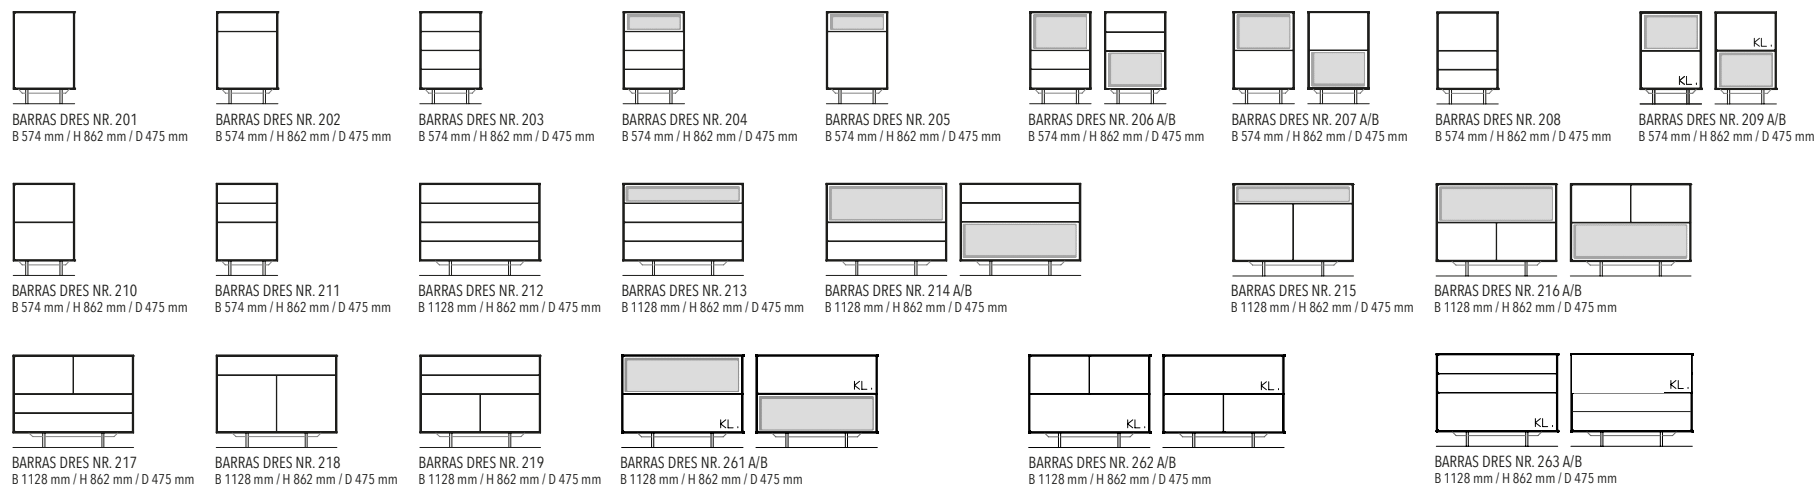

EEN TAFEL ZOALS
EEN TAFEL MOET ZIJN,
**ESTHETISCH EN
PRAKTISCH**

BARRAS TV KAST LAAG / mogelijke modules vrij combineerbaar / maximum breedte 2790mm

Zijkanten en fronten vlak of gegroefd / Deuren kunnen vervangen worden door glasdeuren (vlak of gegroefd glas) / Deuren kunnen ook als klep besteld worden

BARRAS VITRINE LAAG / mogelijke modules vrij combineerbaar / maximum breedte 1682mm - per uitzondering kan 2236mm breed (navragen bij fabriek)

Zijkanten en fronten vlak of gegroefd / Deuren kunnen vervangen worden door glasdeuren (vlak of gegroefd glas)