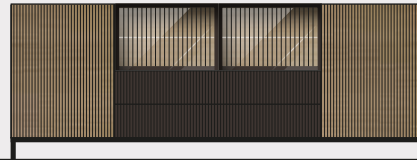

EEN AANTAL ZORGVULDIG GESELECTEERDE EN INSPIRERENDE COMBINATIES

BARRAS02