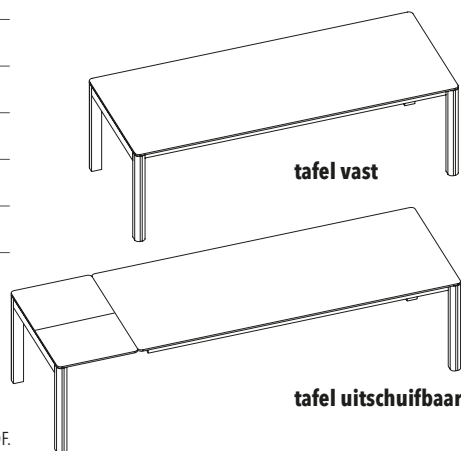

TAFELS

L	uitschuifbaar*	B	H
1580		980	770
1780		980	770
1980	2580	980	770
2180	2780	980	770
2380	2980	980	770

* incl. uitschuifbaar gedeelte L = 600 mm
Onderstel tafels en uitschuifgedeelte steeds in eik, niet leverbaar in gepoederlakt MDF.
Tafelblad leverbaar in hogedruk laminaat van 12 mm of in eik, niet leverbaar in gepoederlakt MDF.

SPINTAFEL

L	B	H
1780	980	770
1980	980	770
2180	980	770
2380	980	770

Tafelblad spintafel in eiken of met een hogedruk laminaat (Fenix) blad leverbaar. Onderstel altijd eiken.