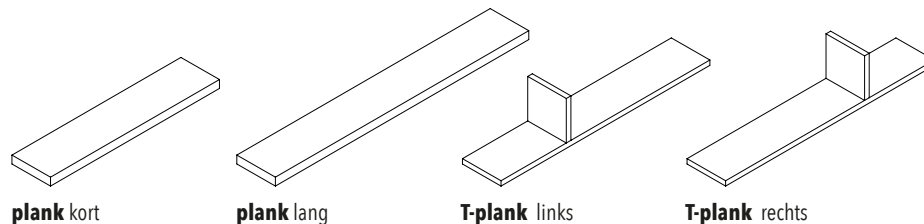

BARRAS VIT HOOG NR. 415
B 1128 mm / H 1747 mm / D 475 mm

BARRAS VIT HOOG NR. 416
B 1128 mm / H 1747 mm / D 475 mm

BARRAS VIT HOOG NR. 417
B 1128 mm / H 1747 mm / D 475 mm

BARRAS VIT HOOG NR. 418
B 1128 mm / H 1747 mm / D 475 mm

BOEKENPLANK worden geleverd met blind ophangstelsysteem voor bevestiging tegen de wand.

| MODULE | L mm | B mm | H mm |
|-----------------------|------|------|------|
| plank kort | 1100 | 250 | 50 |
| plank lang | 1650 | 250 | 50 |
| T-plank links | 1360 | 250 | 280 |
| T-plank rechts | 1360 | 250 | 280 |