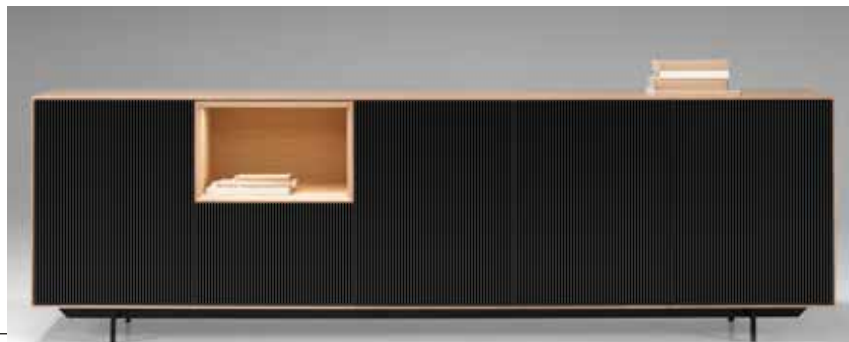

BARRAS POTEN

U kiest de pootjes van 130 mm hoog, rond, rechthoekig of 'edge', zwart of alu-look. De achterste pootjes zijn stelbaar. De onderstellen kunnen ook uitgevoerd worden in een lakkleur uit het gamma. De tv-kasten en dressoirs kunnen ook hangend tegen de wand. Op een plint is ook een optie (40 mm hoog).

ZWARTE POOTJES RECHT