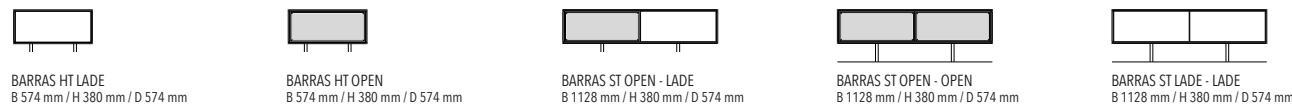

BARRAS SALONTAFEL