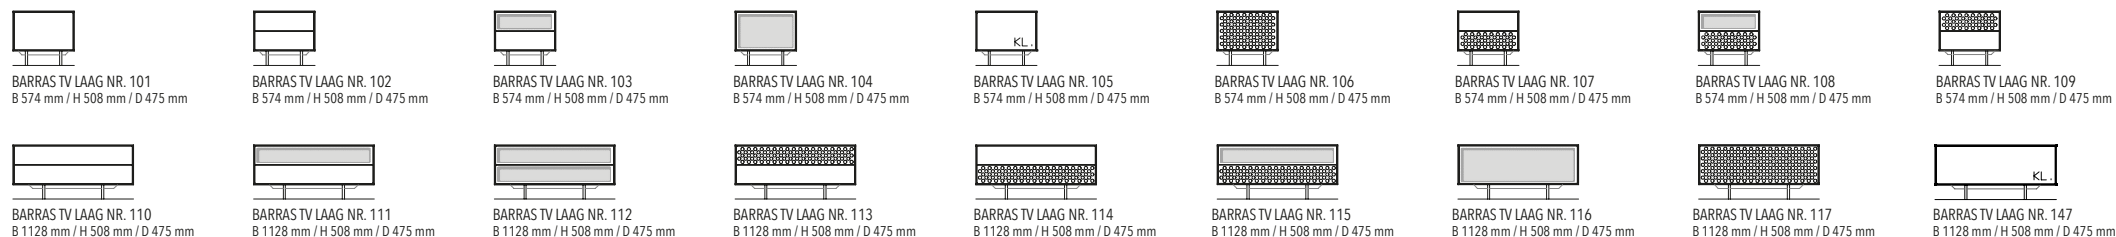

EEN TAFEL ZOALS
EEN TAFEL MOET ZIJN,
**ESTHETISCH EN
PRAKTISCH**

BARRAS TV KAST LAAG / mogelijke modules vrij combineerbaar / maximum breedte 2790mm

Zijkanten en fronten vlak of gegroefd / Deuren kunnen vervangen worden door glasdeuren (vlak of gegroefd glas) / Deuren kunnen ook als klep besteld worden